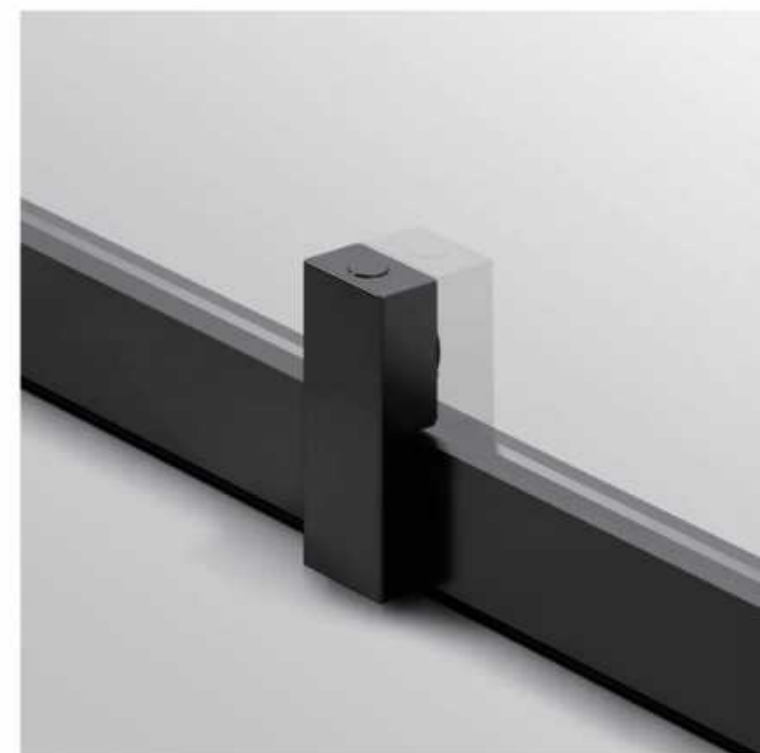

FS-C732

极简时尚

极简、上下滑轮两联动门，无钢丝，无齿轮，上压式下导向，平稳静音。

时尚精工匠心铸造拉手，设计符合人体工程学，握感轻盈细腻。

BC3

Soft handle, elegant rounded corners, firm without breaking soft, the perfect combination of aesthetics and function.

BC3-C722

刚坚中不失柔和